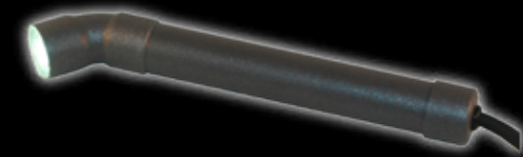

LIGHTSTICK
LIGHTSTICK