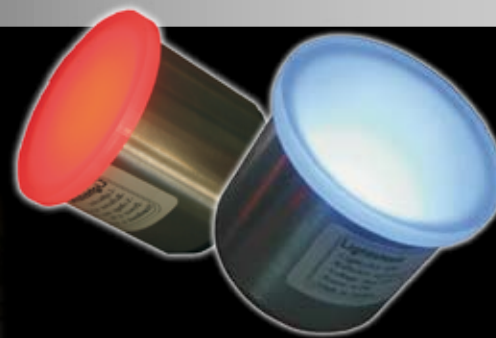

ROUND
ROUND